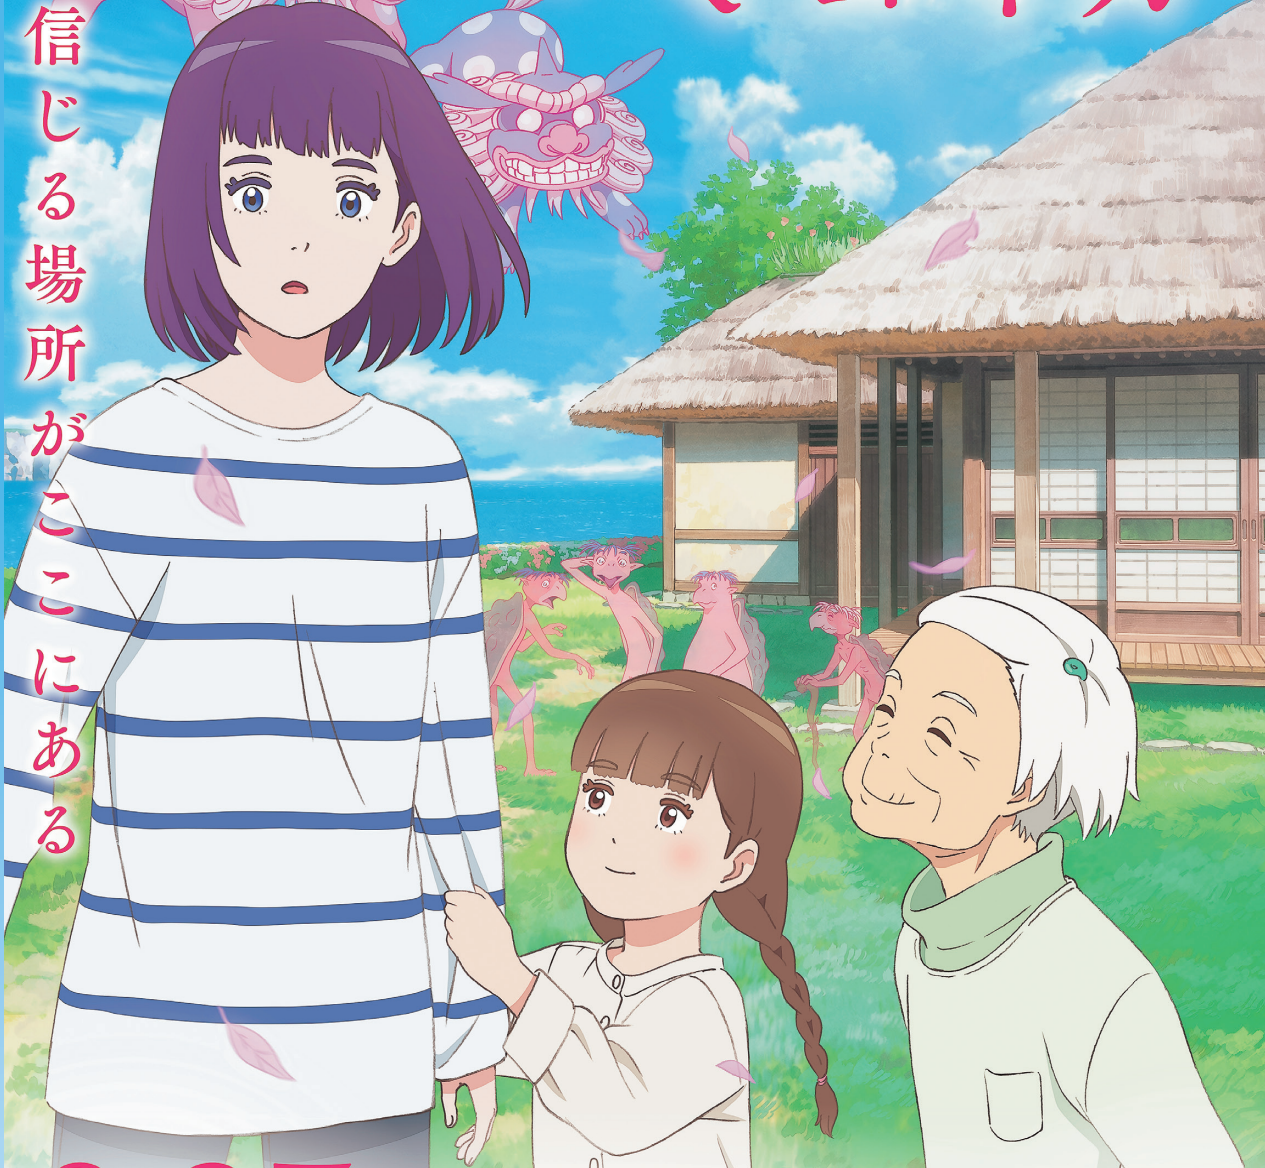

あなたを信じる場所がここにある

岬のマヨイガ

8.27 [金]
ROADSHOW

芦田愛菜 栗野咲莉 大竹しのぶ

原作: 柏葉幸子『岬のマヨイガ』(講談社) 監督: 川面真也 脚本: 吉田玲子 キャラクター原案: 賀茂川 ムシドリキャラクター原案: 丹治 匠 キャラクターデザイン: 船橋和郎 監修: 清水 祥 美術監督: 島山信貴
色彩設計: 水野愛子 CGディレクター: 高野慎也 撮影監督: 渡辺有正 編集: 長谷川 舞 音楽: 宮内優風 主題歌: 平文字『マヨイガ』(E.C.L.S.(Sony Music Labels Inc)) 音響監督: 木村俊理子 録音調整: 内田 誠
音響制作: 東北新社 統括プロデューサー: 高瀬通子 プロデューサー: 松尾 拓, 竹枝義典, 岩崎紀子 制作: david production
製作: 『岬のマヨイガ』製作委員会 配給: アニプレックス
助成: 文部科学省文化庁芸術振興費補助金(映画関連芸術支援事業) / 独立行政法人日本芸術文化振興会

misakinomayoiga.com

迷った人を幸せにする伝説の家で17歳のユイが出会ったのは、ふしぎだけどあたたかい家族でした。

©柏葉幸子・講談社/2021『岬のマヨイガ』製作委員会

2022年4月24日(日) 前沢ふれあいセンター ◆発売開始 3/26(土)9:00~

●開演 / ①10:00 ②14:00(開場30分前) ●入場料 / 全席指定 500円(当日700円)

【プレイガイド】前沢ふれあいセンター ※コロナウイルス感染症対策のため、限定枚数での販売になります。